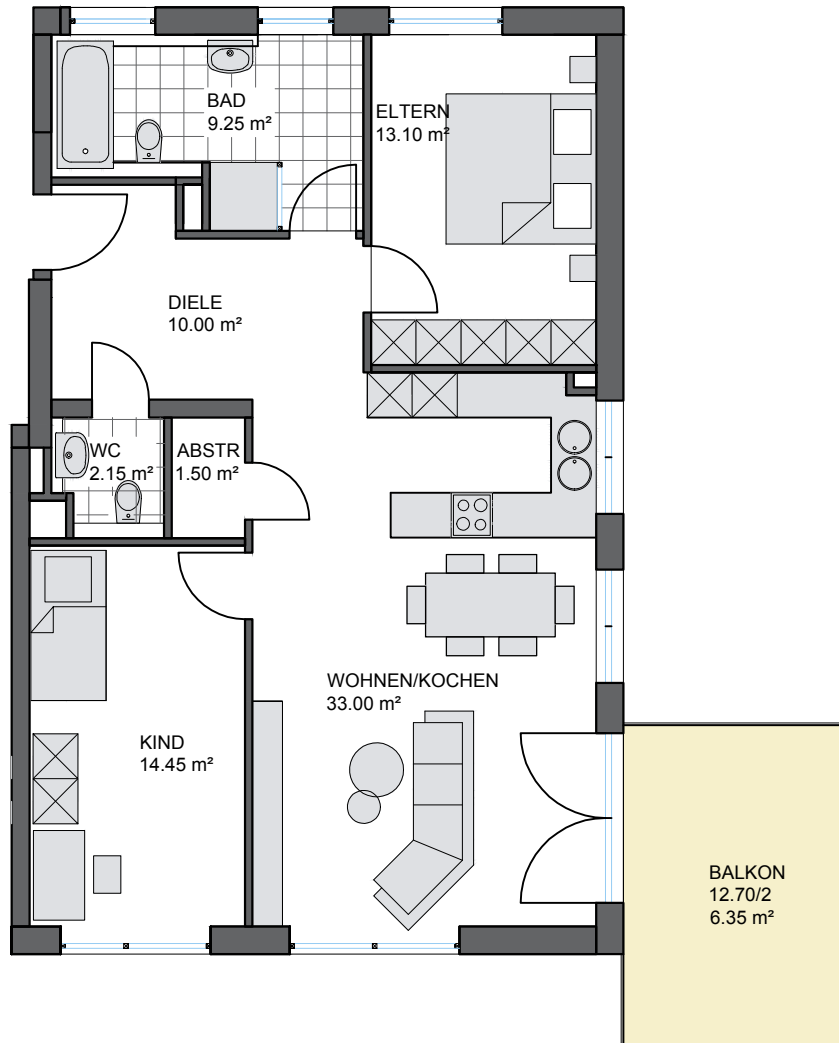

# WOHNUNG 21 IM 1. OBERGESCHOSS

Haus 3 / 3 Zimmer / ca. 89,80 m<sup>2</sup>

Maßstab 1:100