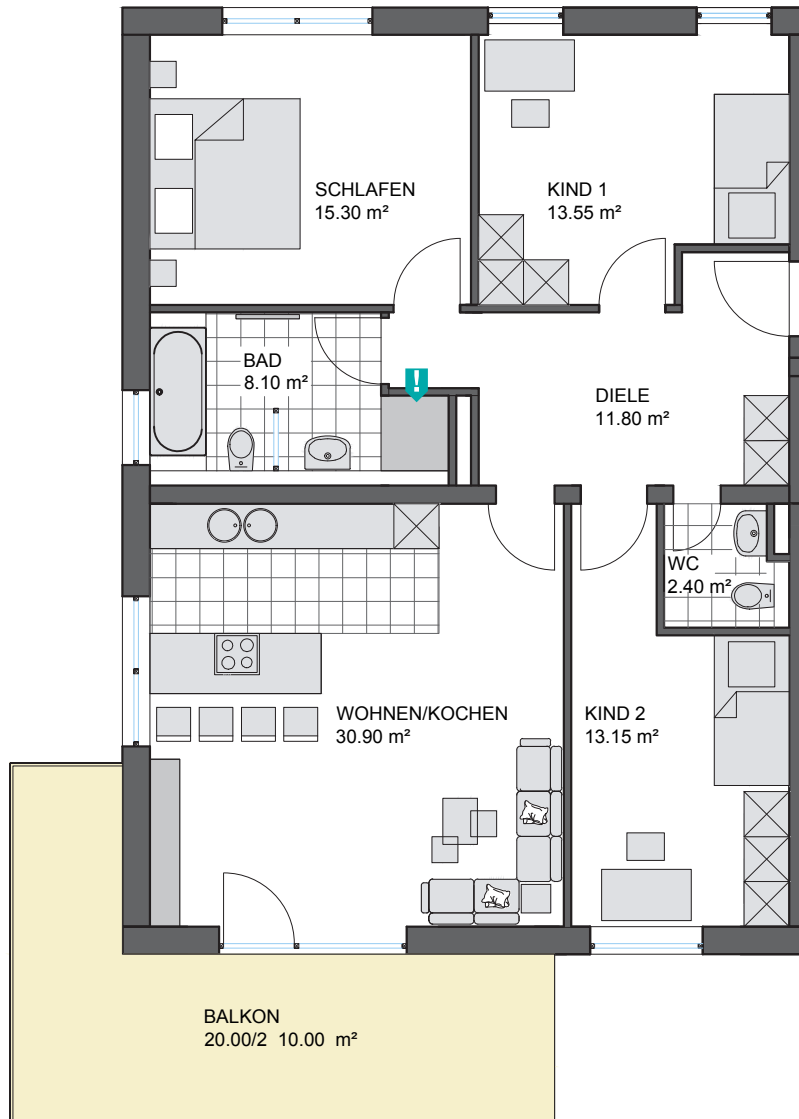

WOHNUNG 13 IM 1. OBERGESCHOSS

Haus 2 / 4 Zimmer / ca. 105,20 m²

Maßstab 1:100

Optional kann auf eine Dusche verzichtet werden und anstelle dessen, ein Abstellraum integriert werden. Siehe hierzu Wohnung 11 im Haus 2.