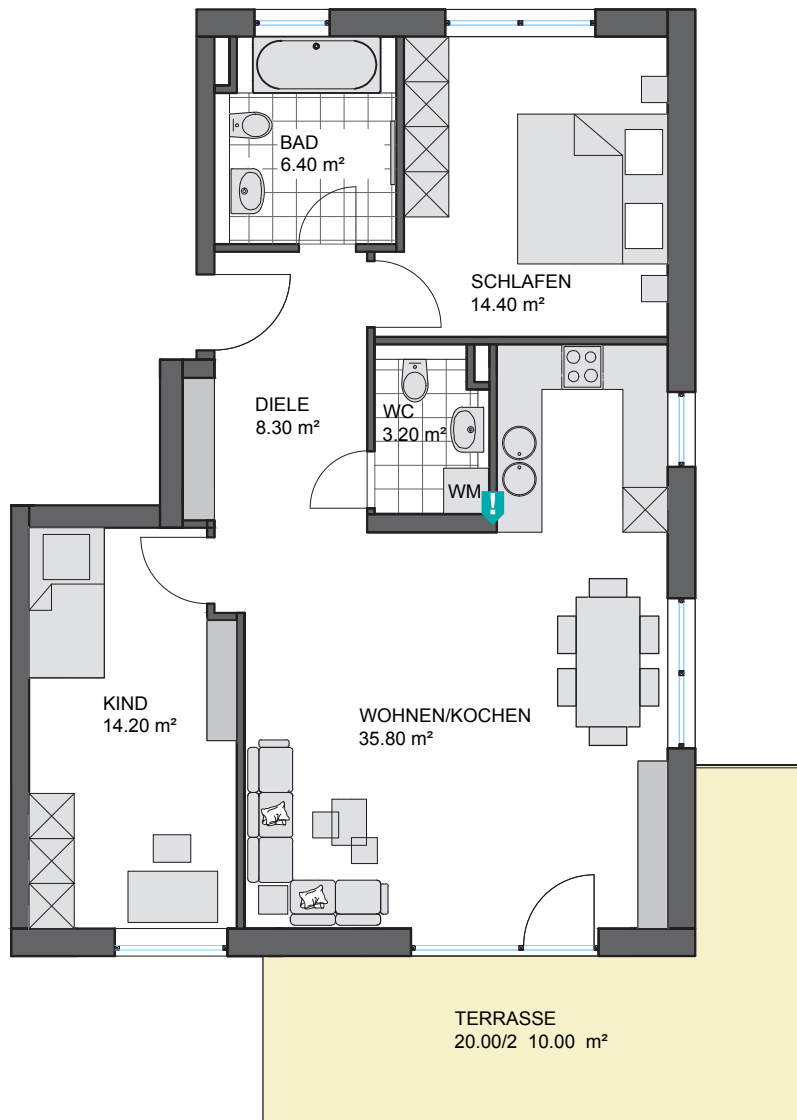

WOHNUNG 12 IM ERDGESCHOSS

Haus 2 / 3 Zimmer / ca. 92,30 m²

Maßstab 1:100

Optional und gegen Aufpreis kann hier ein Abstellraum integriert werden und die Küche vergrößert werden. Siehe hierzu Wohnung 14 im Haus 2.