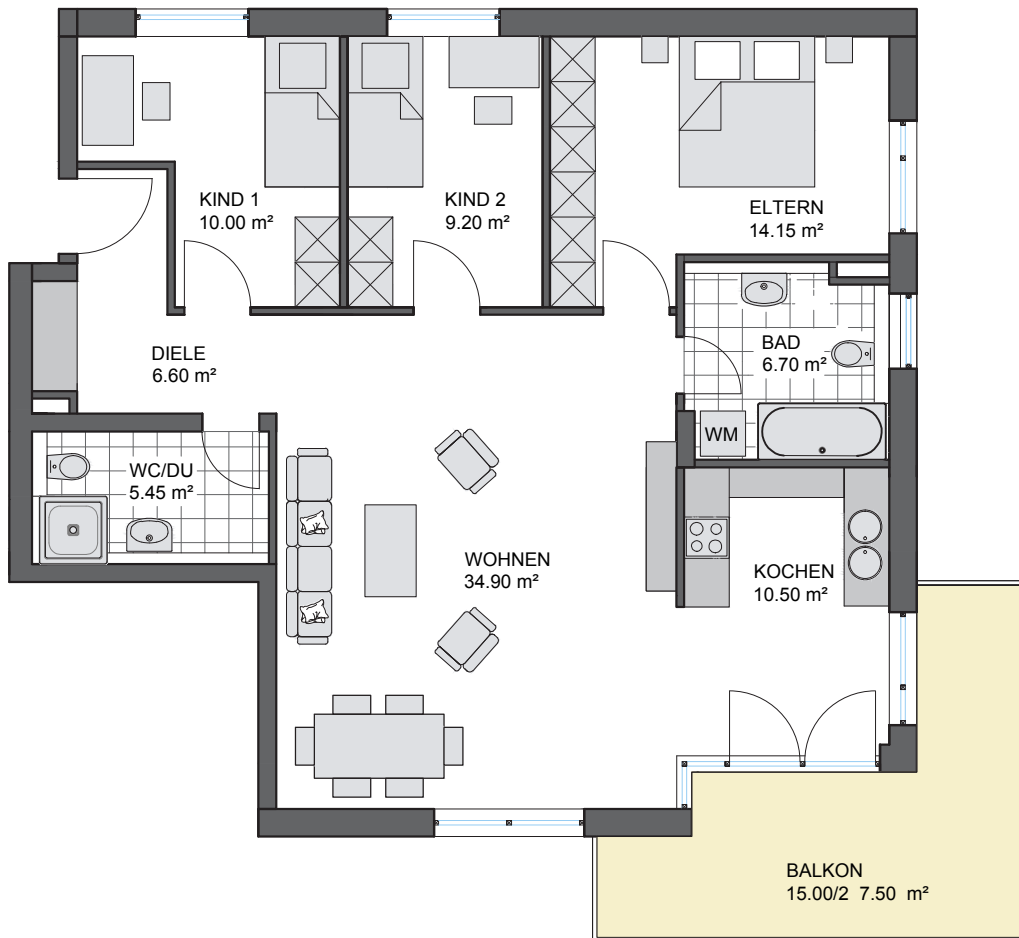

# WOHNUNG 6 IM 1. OBERGESCHOSS

Haus 1 / 4 Zimmer / ca. 105,00 m<sup>2</sup>

Maßstab 1:100